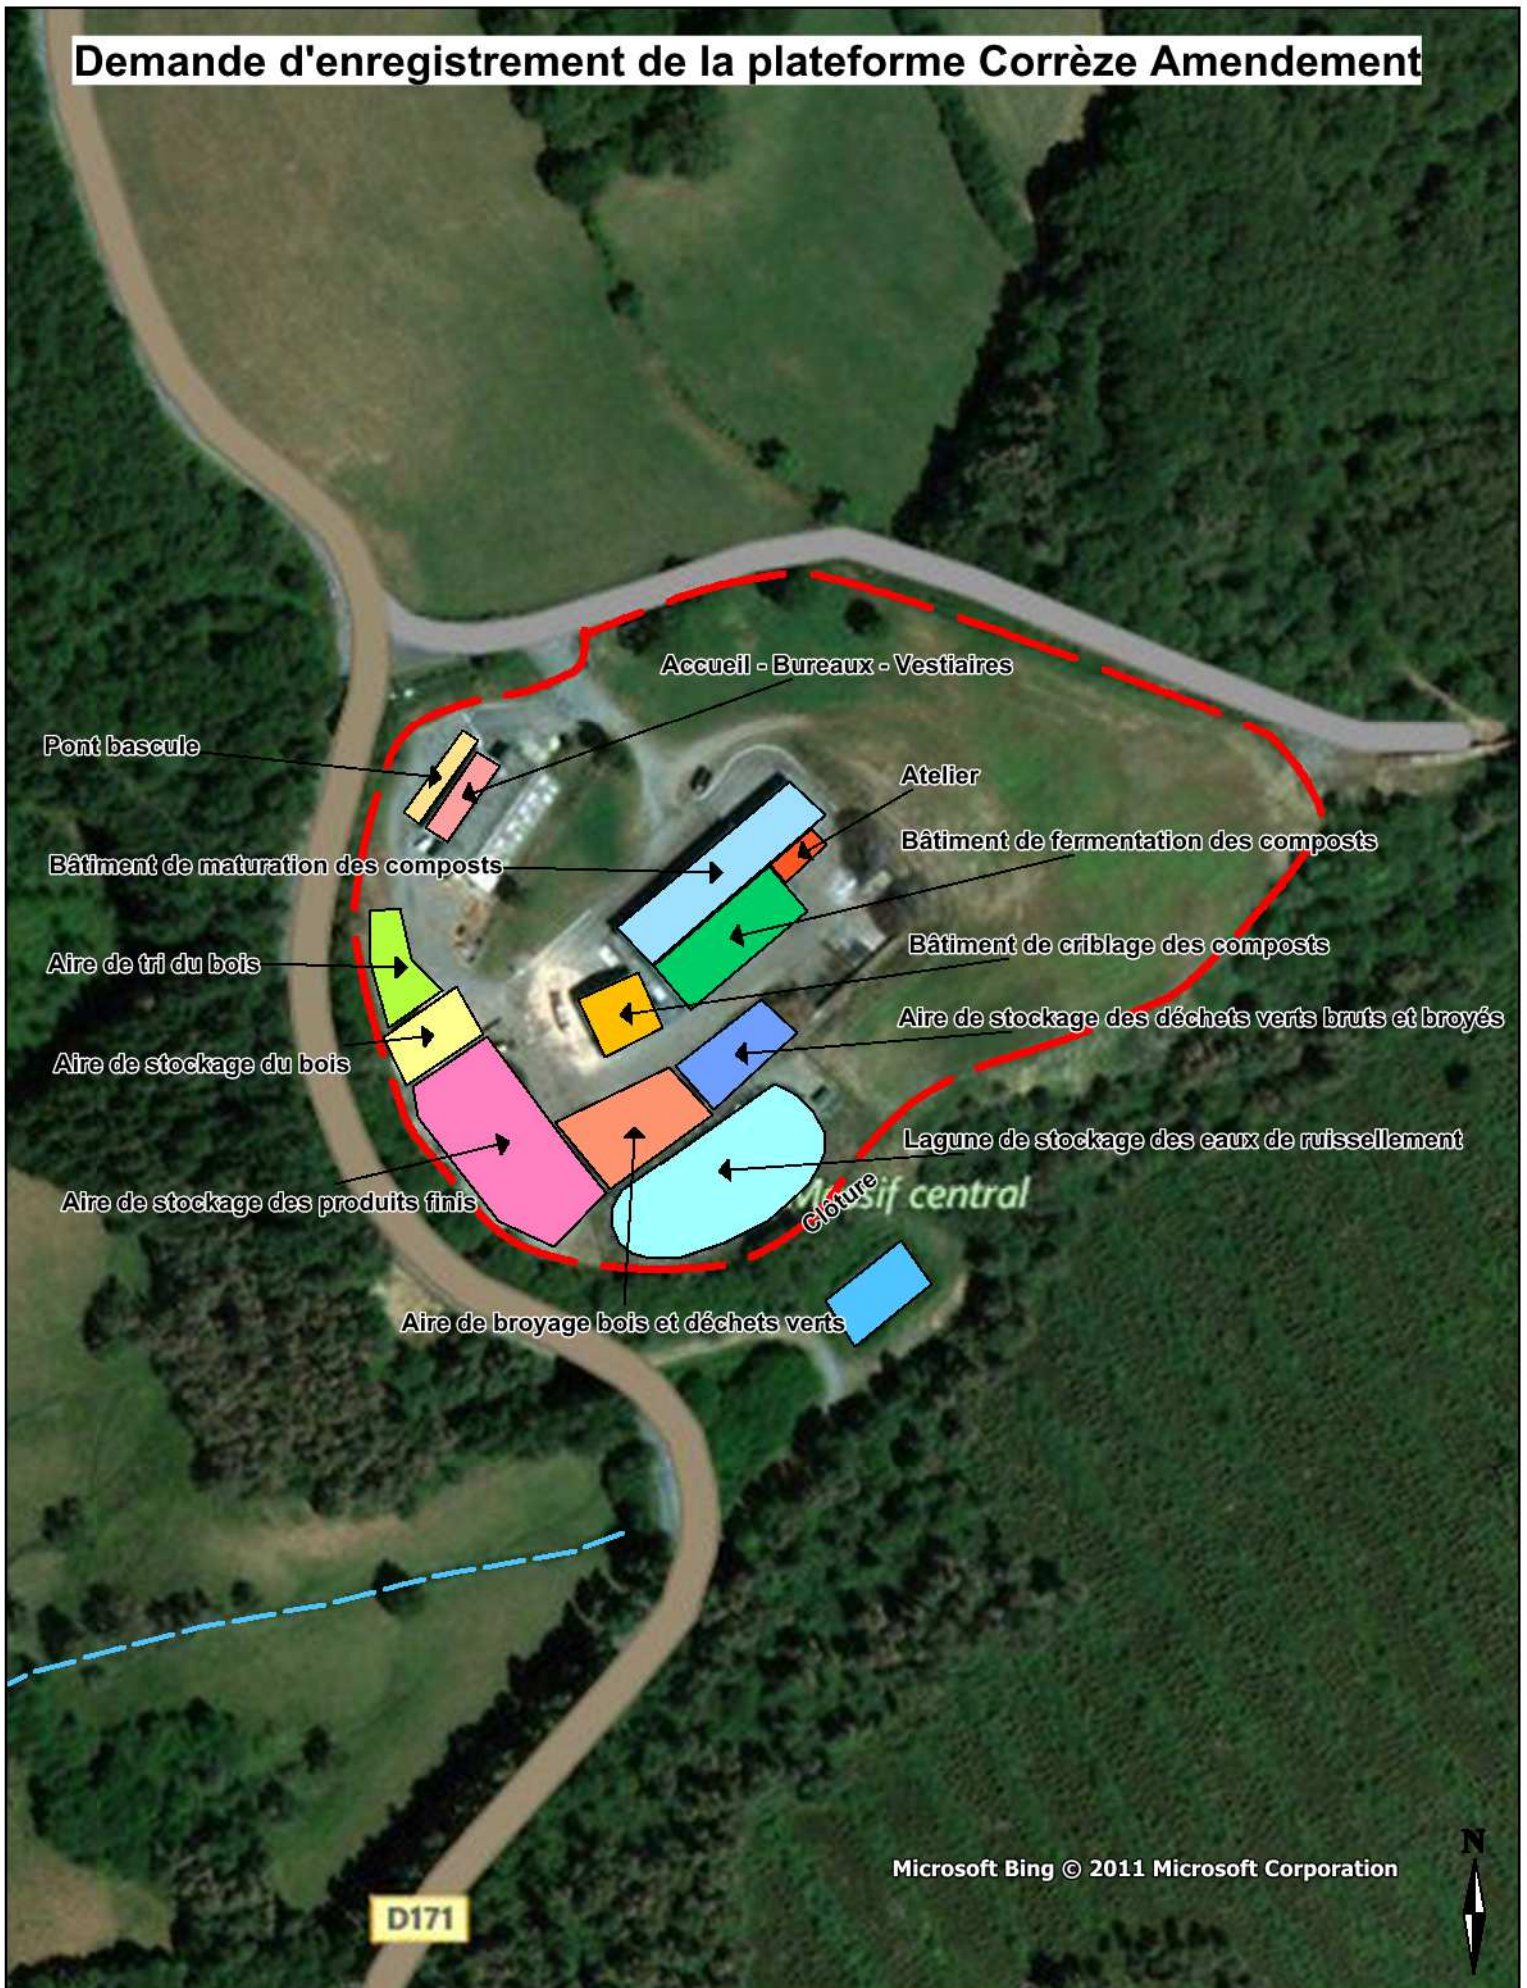

Demande d'enregistrement de la plateforme Corrèze Amendement

- Plan d'ensemble et des abords de l'installation -

plan d'eau
 Cours d'eau

HEDERA SOAE
 Baratout
 19160 PALISSE